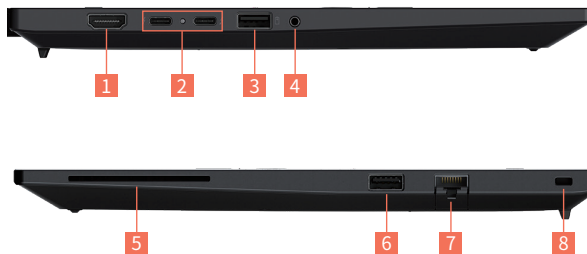

Lenovo ThinkPad

Windows 11

ThinkPad P14s Gen 5

PERFORMANCE

OS

Windows 11 Pro 64bit (日本語版)
Windows 11 Home 64bit (日本語版)

プロセッサ

インテル® Core™ Ultra Hシリーズ プロセッサ

メインメモリ (2スロット)

最大96GB
DDR5-5600 non-ECC SDRAM SODIMM

ストレージ (SSD×1スロット)

256GB / 512GB / 1TB / 2TB

グラフィックス

CPU 内蔵
NVIDIA RTX 500 Ada 世代 Laptop GPU

バッテリー駆動時間 (JEITA測定法3.0)

動画再生時 約13.8時間・アイドル時 約26.17時間

DESIGN

ディスプレイ

14.5型 16:10 WUXGA / WQXGA / 3K

本体寸法

約325.5 (W) × 227.6 (D) × 18.5 (H) mm

質量

約1.61kg~

インターフェース

2x Thunderbolt 4
2x USB 3.2 Gen 1
有線LAN端子 (RJ-45)
HDMI
マイクロホン/ヘッドホン・コンボ・ジャック

カメラ

5MPカメラ / 5MP +IRカメラ

CONNECTIVITY

ワイヤレス

Wi-Fi 6E

WWAN

非対応

Bluetooth

対応

SECURITY

生体認証への対応 (オプション)

指紋センサー (電源ボタン内蔵) / IRカメラ

ファームウェアセキュリティ

自己回復ファームウェア、Secured-core PC 準拠

物理セキュリティ

ケーブルロックスロット (2.5×6mm)

※構成の組み合わせには制限があります。また、場合によって選択できない場合があります。

1. 1 HDMI
2. 2 2 × Thunderbolt 4
3. 3 Powered USB 3.2 Gen 1
4. 4 マイクロホン/ヘッドホン・コンボ・ジャック
5. 5 スマートカードリーダー*
6. 6 USB 3.2 Gen 1
7. 7 RJ-45
8. 8 ケーブルロックスロット (2.5×6mm)

* 構成で選択いただいた場合のみ利用可能です。

レノボ・ジャパン合同会社

〒101-0021 東京都千代田区外神田四丁目14番1号 秋葉原UDX

<https://www.lenovo.com/jp>

販売店より購入を検討されている方

☎ **0120-68-6200**

受付時間: 月曜日~金曜日 9:00~17:30
(土、日、祝日、年末年始、レノボ特別休業日を除く)

✉ direct01_jp@lenovo.com

ビジネス・パートナー様向け総合窓口

☎ **0120-498-170**

受付時間: 9:00~12:00 / 13:00~18:00
(土、日、祝日、年末年始、レノボ特別休業日を除く)

✉ L_pitch@lenovo.com

●このカタログで使用されている製品の写真は、出荷時のものと一部異なる場合があります。また、仕様は事前の予告なしに変更となる場合があります。●表示画面などの出力例のうち、特に断りのない出力例はすべて架空のもの。画面ははめ込み合成で実際の表示とは異なります。●このカタログの情報は2024年5月時点のものです。●このカタログに記載されている会社名、製品名、サービス名等は、それぞれ各社の商標または登録商標です。