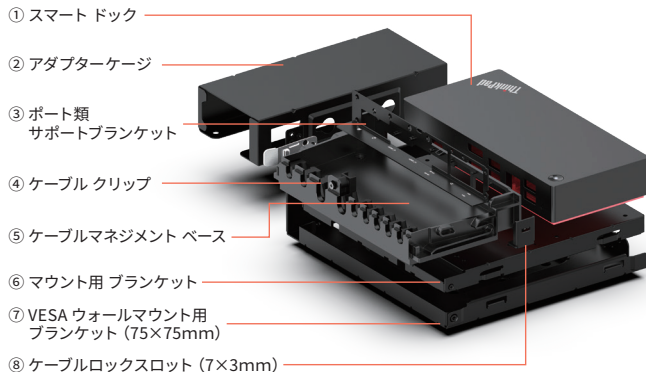

Lenovo ThinkPad

ThinkPad ユニバーサル USB Type-C スマートドック ThinkSmart Edition

製品型番:40BN0135JP

PERFORMANCE

ビデオポート

HDMI 2.0、2x DisplayPort 1.4*

解像度 (最大3画面)

最大4K** 1台目@60Hz 2~3台目@30Hz
ブランケット装着時は最大2画面まで対応*

ポート類

USB 3.2 Gen 2 (Always On USB)

2x USB 3.2 Gen 2

2x USB 2.0

2x USB Type-C 3.2 Gen 2 (1つはPC接続用)

RJ-45 (1GbE)

電源ジャック

マイクロホン / ヘッドホン・コンボ・ジャック

2x ケーブルロックスロット (7×3mm / 6×2.5mm)

PC接続ポートおよびケーブル

① USB Type-C ケーブル 2m (同梱)

PCへの給電

①の同梱ケーブル使用時: 最大96W

ネットワーク接続

RJ-45 (1GbE) / Wi-Fi (管理用途のみ)

サポートOS

Microsoft Windows 10 以降

DESIGN

寸法

約165.9 (W) × 257.7 (D) × 49.5 (H) mm

質量

スマートドック本体のみ: 388g

総重量: 約1.35kg