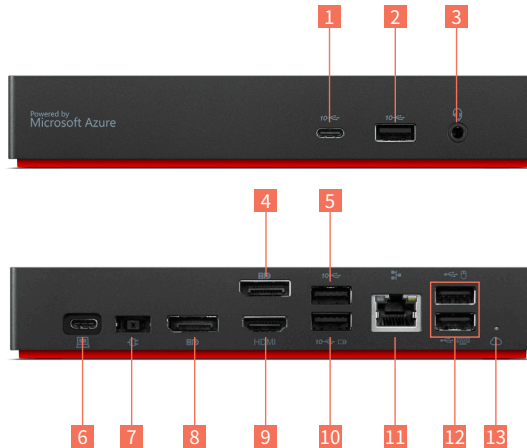

製品型番

40BN0135JP

* ブランケット装着時には、1つのDisplayPort 1.4が隠れるためご利用いただけません。

** 4K解像度のディスプレイまで対応しますが、実際にはお使いのPCやディスプレイのパフォーマンスに依存します。