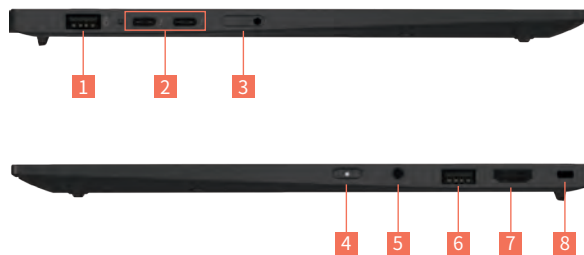

ThinkPad X1 Carbon Gen 13
Aura Edition

インテル® Core™ Ultra 200V シリーズ

PERFORMANCE

OS

Windows 11 Pro 64bit (日本語版)
Windows 11 Home 64bit (日本語版)

プロセッサ

インテル® Core™ Ultra 200V シリーズ プロセッサ

メインメモリ

16GB / 32GB (オンボード)

ストレージ (SSD)

512GB / 1TB / 2TB

グラフィックス / NPU

CPU内蔵 / インテル® AI Boost (最大 48TOPS)

バッテリー駆動時間 (JEITA測定法3.0)

最大 動画再生時 約16.6時間・アイドル時 約29.9時間

DESIGN

ディスプレイ

14.0型 16:10 2.8K OLED / WUXGA

本体寸法

約 312.8×214.75×8.08 (前端) - 14.37 (後端) mm
16.95 (最厚部) mm (W×D×H)

質量

約986g～

インターフェース

2x Thunderbolt 4
2x USB 3.2 Gen 1

HDMI

マイクロホン / ヘッドホン・コンボ・ジャック

カメラ (プライバシーシャッター付)

8MP MIPIカメラ / FHD 1080pカメラ

オーディオ

Dolby Atmos / Dolby Voice

CONNECTIVITY

ワイヤレス

Wi-Fi 7

WWAN (オプション)

5G Sub6

Bluetooth

対応

SECURITY

生体認証への対応

指紋センサー (キーボードに配置) / IRカメラ

ファームウェアセキュリティ

自己回復ファームウェア、Secured-core PC準拠

物理セキュリティ

ケーブルロックスロット (2.5×6mm)

※構成の組み合わせには制限があります。また、場合によって選択できない場合があります。

1. 1 Powered USB 3.2 Gen 1*
2. 2 2x Thunderbolt 4
3. 3 nanoSIM スロット**
4. 4 電源ボタン
5. 5 マイクロホン/ヘッドホン・コンボ・ジャック
6. 6 USB 3.2 Gen 1
7. 7 HDMI
8. 8 ケーブルロックスロット (2.5×6mm)

* PC が電源オフの時に USB ポートを経由したデバイスの充電に対応しています。

** カスタマイズで選択いただいた場合のみ利用可能です。

レノボ・ジャパン合同会社

〒101-0021 東京都千代田区外神田四丁目14番1号 秋葉原 UDX

<https://www.lenovo.com/jp>

販売店より購入を検討されている方

0120-68-6200

受付時間: 月曜日～金曜日 9:00～17:30
(土、日、祝日、年末年始、レノボ特別休業日を除く)

direct01_jp@lenovo.com

ビジネス・パートナー様向け総合窓口

0120-498-170

受付時間: 9:00～12:00 / 13:00～18:00
(土、日、祝日、年末年始、レノボ特別休業日を除く)

L_pitch@lenovo.com

●このカタログで使用されている製品の写真は、出荷時のものと一部異なる場合があります。また、仕様は事前の予告なしに変更となる場合があります。●表示画面などの出力例のうち、特に断りのない出力例はすべて架空のもの。画面ははめ込み合成で実際の表示とは異なります。●このカタログの情報は2025年1月時点のものです。●このカタログに記載されている会社名、製品名、サービス名等は、それぞれ各社の商標または登録商標です。