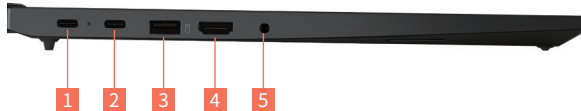

Lenovo ThinkPad

ThinkPad E16 Gen 1 AMD

Windows 11

PERFORMANCE

OS

Windows 11 Pro 64bit (日本語版)
Windows 11 Home 64bit (日本語版)

プロセッサ

AMD Ryzen 7000シリーズ モバイル・プロセッサ

メインメモリ

最大24GB (1オンボード+1スロット)

ストレージ (SSD)

256GB / 512GB / 1TB

グラフィックス

APU 内蔵

バッテリー駆動時間 (JEITA測定法2.0)

最大約20.7時間

DESIGN

ディスプレイ

16.0型 16:10 WUXGA / WQXGA

本体寸法

約356.1 (W) × 247.7 (D) × 19.9 (H) mm

質量

約1.77kg~

インターフェース

USB Type-C 3.2 Gen 2
USB Type-C 3.2 Gen 1
2x USB 3.2 Gen 1
RJ-45
HDMI
マイクロホン / ヘッドホン・コンボ・ジャック

カメラ (プライバシーシャッター付)

FHD 1080pカメラ / HD 720pカメラ

オーディオ

Dolby Atmos

CONNECTIVITY

ワイヤレス

Wi-Fi 6E* / Wi-Fi 6

WWAN

非対応

Bluetooth

対応

SECURITY

生体認証への対応 (オプション)

指紋センサー (電源ボタン内蔵) / IRカメラ

ファームウェアセキュリティ

dTPM 2.0

物理セキュリティ

ケーブルロックスロット (2.5×6mm)

※構成の組み合わせには制限があります。また、場合によって選択できない場合があります。
*Wi-Fi 6E は日本ではご利用いただけません。

左側面