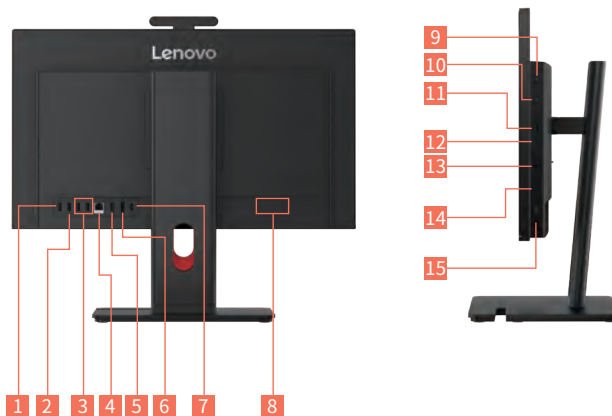

ThinkCentre M70a All-In-One Gen 6

PERFORMANCE

OS

Windows 11 Pro & Home / OS なし

プロセッサ

インテル® Core™ プロセッサ (シリーズ2)
インテル® vPro® 対応可能

メインメモリ

最大64GB DDR5-5600MHz

ストレージ (SSD)

最大4TB OPAL SSD

拡張スロット

M.2 2230 (Wi-Fi)、
2x M.2 2280 for SSD or M.2 2280
dNPU (Kinara Ara-2)

グラフィックス

CPU内蔵

DESIGN

筐体

All-In-One

スタンド種類 / 本体寸法 (W×D×H) / 質量

1. フルファンクションモニタースタンド:
   約539.6×222.2×543mm (高さ調整最大時) / 8.08kg
   稼働範囲: 前-5° 後22°、回転90°、スイベル±45°、高さ調整145mm
2. ウルトラフレックススタンド:
   約539.6×264.9×455.9 mm (高さ調整最大時) / 7.16kg
   稼働範囲: 前-5° 後70°
3. チルトスタンド: 約539.6×213.1×442mm / 7.12kg
   稼働範囲: 前-5° 後20°
4. スタンドなし: 約539.6×340.2×49.6mm / 5.12kg

ディスプレイサイズ / 解像度 / 色域 / コントラスト / 輝度

23.8型 / FHD (1920×1080)、IPS液晶 / 99% sRGB / 1500:1 / 250cd/m²

マルチメディア

カメラ: 5MP RGBノンチルトカメラ / 5MP RGBチルトカメラ
5MP RGB+IRカメラ / なし
オーディオ: デュアルマイク、スピーカー (2x 2W) / マイクなし、
スピーカー (2x 2W)

インターフェース

DisplayPort 1.4 (出力)
HDMI 2.1 (入力時: HDMI 1.4)
USB Type-C 3.2 Gen 2*
3x USB 3.2 Gen 2
2x USB 3.2 Gen 1
RJ-45、マイク入力 / ヘッドホン出力コンボジャック
オプションポート: シリアルポート / USB 2.0から選択
その他オプション: カードリーダー、オプティカルドライブ

SECURITY & CERTIFICATIONS

セキュリティチップ

dTPM 2.0

ファームウェアセキュリティ

自己回復 BIOS、Smart USB Protection、secure wipe

認証 / 規格

EPEAT GOLD、Energy Star 8.0、TCO 10.0、MIL-STD-810H、
partial of IEC 60601-1、IEC 60601-1-2、TUV Low Blue Light、
Ultra-low noise、Modern standby、Eye safe 2.0、
IP55 (タッチパネル)、IP54 (ノンタッチパネル)

※構成の組み合わせには制限があります。また、場合によって選択できない場合があります。
*最大15W電源供給/USBデータ転送機能 (10Gbps) に対応。

1 USB 3.2 Gen 1 (Smart Power-On 対応*)	11 USB 3.2 Gen 2
2 USB 3.2 Gen 1	12 USB Type-C 3.2 Gen 2**
3 2x USB 3.2 Gen 2	13 マイク入力/ヘッドホン出力コンボジャック
4 RJ-45	14 メディアカードリーダー スロット (該当モデルのみ)
5 HDMI 2.1 (入力時: HDMI 1.4)	15 電源ボタン
6 DisplayPort 1.4 (出力)	
7 電源コネクタ	
8 オプションポート	
9 PC モード / モニターモード スイッチボタン	
10 マイク/ヘッドホン ミュートボタン	

*Alt+Pキーで起動できる機能。
**最大15W電源供給/USBデータ転送機能 (10Gbps) に対応。

レノボ・ジャパン合同会社

〒101-0021 東京都千代田区外神田四丁目14番1号 秋葉原 UDX

<https://www.lenovo.com/jp>

販売店より購入を検討されている方

0120-68-6200

受付時間: 月曜日～金曜日 9:00～17:30
(土、日、祝日、年末年始、レノボ特別休業日を除く)

direct01_jp@lenovo.com

ビジネス・パートナー様向け総合窓口

0120-498-170

受付時間: 9:00～12:00 / 13:00～18:00
(土、日、祝日、年末年始、レノボ特別休業日を除く)

L_pitch@lenovo.com

●このカタログで使用されている製品の写像是、出荷時のものと一部異なる場合があります。また、仕様は事前の予告なしに変更となる場合があります。●表示画面などの出力例のうち、特に断りのない出力例はすべて架空のもの。画面ははめ込み合成で実際の表示とは異なります。●このカタログの情報は2025年4月時点のものです。●このカタログに記載されている会社名、製品名、サービス名等は、それぞれ各社の商標または登録商標です。